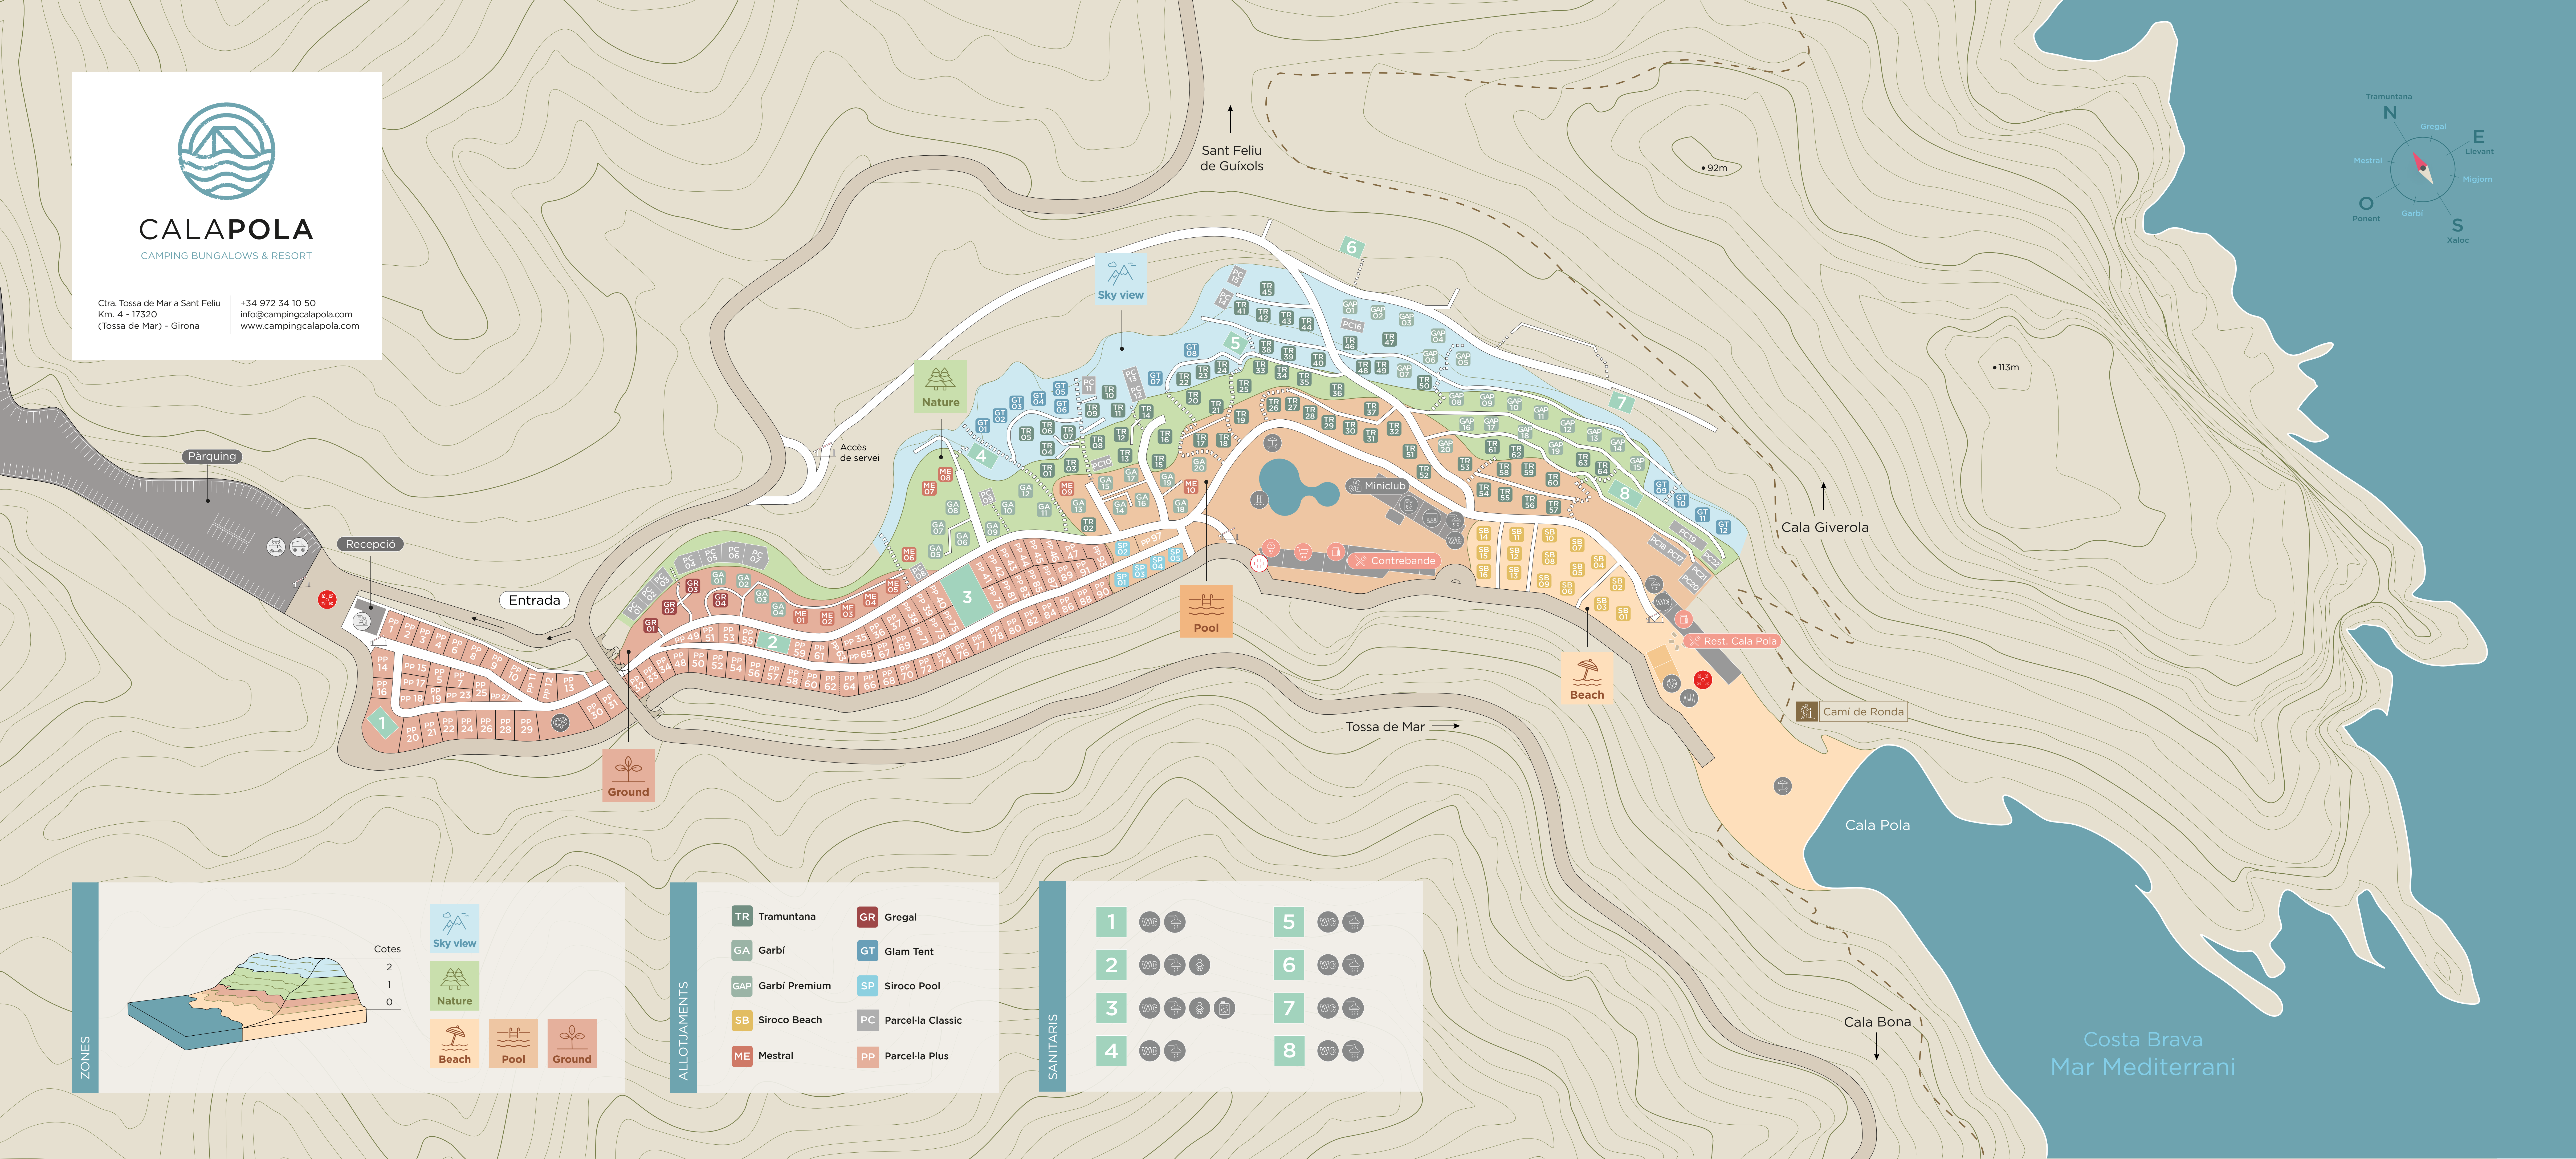

CALAPOLA

CAMPING BUNGALOWS & RESORT

Ctra. Tossa de Mar a Sant Feliu
Km. 4 - 17320
(Tossa de Mar) - Girona

+34 972 34 10 50
info@campingcalapola.com
www.campingcalapola.com

Pàrquing

Recepció

Entrada

Sant Feliu de Guíxols

Sky view

Nature

Accés de servei

Pool

Tossa de Mar

Beach

Cala Giverola

Rest. Cala Pola

Camí de Ronda

Cala Pola

Cala Bona

Costa Brava
Mar Mediterrani

ZONES

Sky view

Nature

Beach

Pool

Ground

ALLOTJAMENTS

- TR Tramuntana
- GA Garbí
- GAP Garbí Premium
- SB Siroco Beach
- ME Mestral
- GR Gregal
- GT Glam Tent
- SP Siroco Pool
- PC Parcel·la Classic
- PP Parcel·la Plus

SANITARIS

- 1 [Icons: WC, Shower, Sink]
- 2 [Icons: WC, Shower, Sink]
- 3 [Icons: WC, Shower, Sink, Dishwasher]
- 4 [Icons: WC, Shower, Sink]
- 5 [Icons: WC, Shower, Sink]
- 6 [Icons: WC, Shower, Sink]
- 7 [Icons: WC, Shower, Sink]
- 8 [Icons: WC, Shower, Sink]