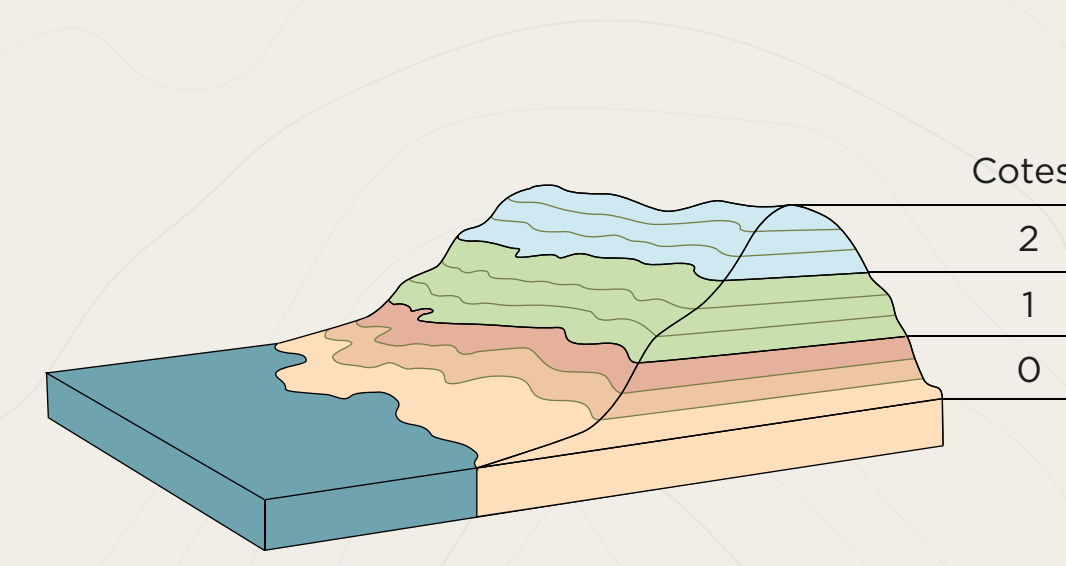

Sky view

Nature

Accés de servei

Pool

Tossa de Mar

Beach

Cala Giverola

Rest. Cala Pola

Camí de Ronda

Cala Pola

Cala Bona

Costa Brava
Mar Mediterrani

ZONES

Sky view

Nature

Beach